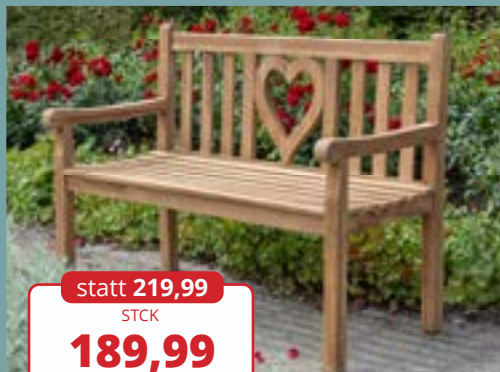

statt 329,99

STCK

279,99

PERGOLA TOSKANA

Stahl-Gestell, anthrazit pulverbeschichtet, Polyester-Bezug, anthrazit, 2 ausziehbare Seitenwände, wasserdicht, Maße: L 300 x B 360 x H 250 cm 8995484

statt 219,99

STCK

189,99

GARTENBANK WOODIE HERZ

aus Teakholz (Basic), mit eingearbeitetem Herz in der Rückenlehne, Maße: ca. L 120 x B 60 x H 89 cm 8990742

statt 129,99

STCK

109,99

ROLLLIEGE PREMIERE

aus Kunststoff, anthrazit, Rückenlehne 5-fach verstellbar, Ablagetisch, Fußstütze klappbar, Maße: L 146 x B 73 x H 33/105 cm 9006342