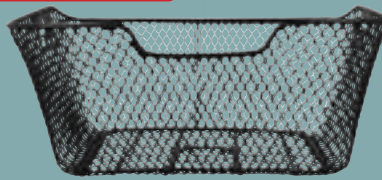

2. wasserdichtes Material, mit
geschweißten Nähten, mit
Rollverschluss, Tragegriff und
Schultergurt,
Sicherheitsreflektoren, Innen- und
Außentaschen, Volumen: ca. 30 L,
einfaches Befestigen durch Easy-
Release-System, Maße 34 x 45 x 10
cm | STCK | 8508023 | statt 59,99
49,99

statt 13,99

STCK

10,99

FISCHER

ALU MINI-FAHRRADLUFTPUMPE
mit Manometer, Doppelhub und Duokopf, mit
Schnellverschluss, Leistung bis zu 7 bar
8003210

statt 13,99

STCK

9,99

FISCHER

FISCHER GEPÄCKTRÄGER-KORB

Top-Qualität, kunststoffbeschichtet, stabiler
Tragebügel, mit doppelt gebogener Halteklau
für einfache Befestigung am Gepäckträger
764374

statt 16,99

STCK

13,99

SMARTPHONETASCHE CITA